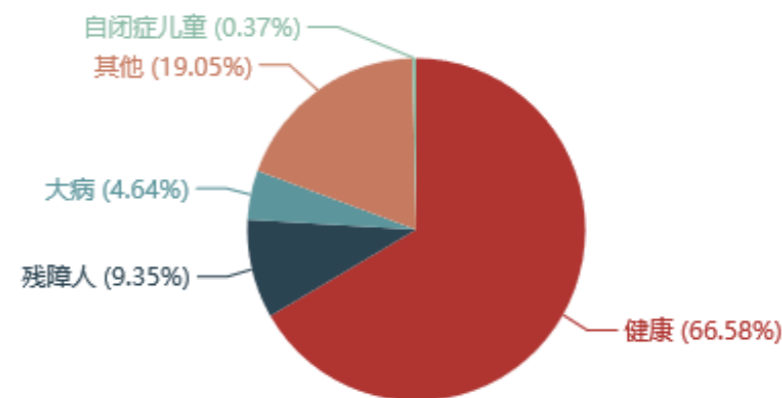

捐赠伙伴
155

余量食物的那些数据

援助人次
430663人次

分发餐食
1320546份

受益人的那些数据

受益人群体分类

受益人职业分类

受益人健康状况分类