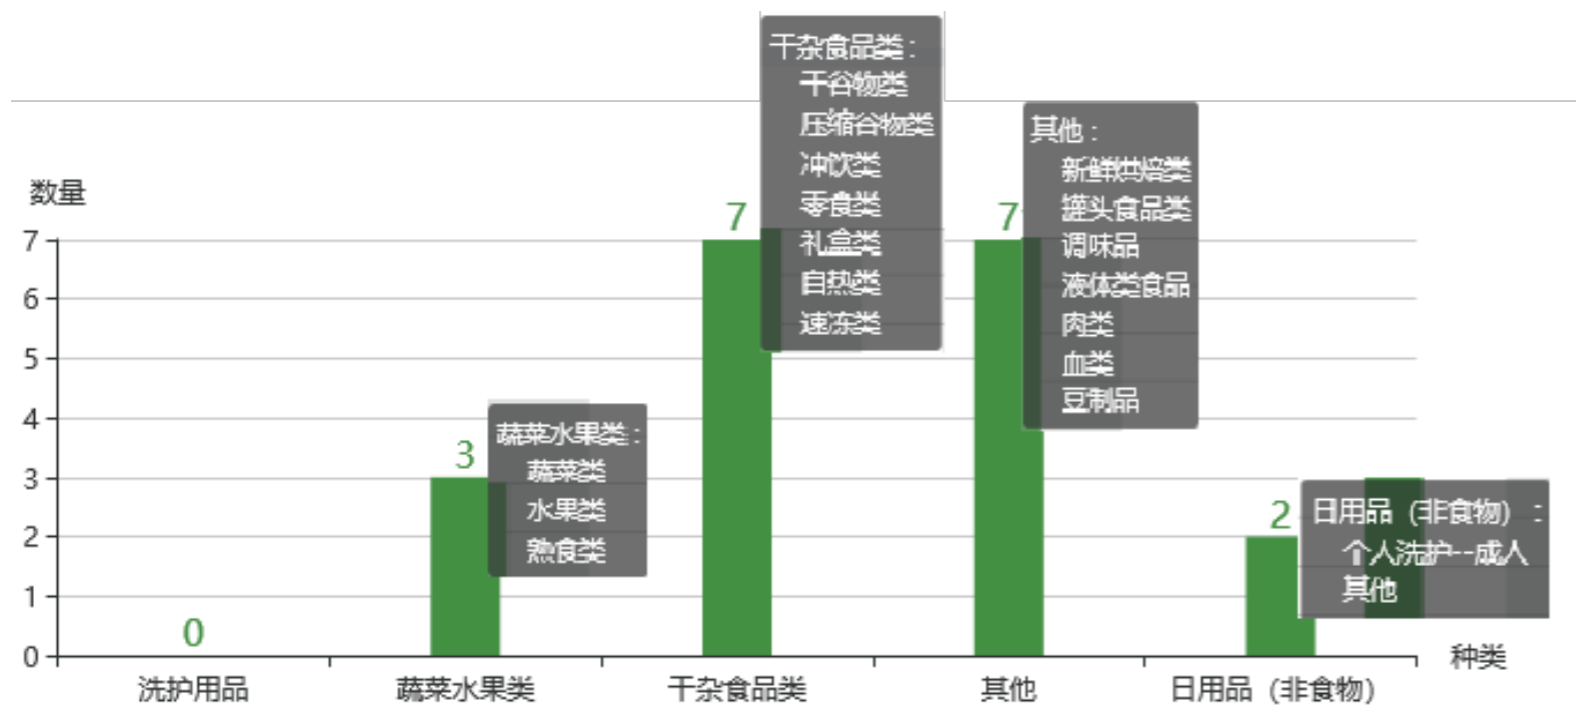

余量食物的那些数据

援助人次
430663人次

分发餐食
1320546份