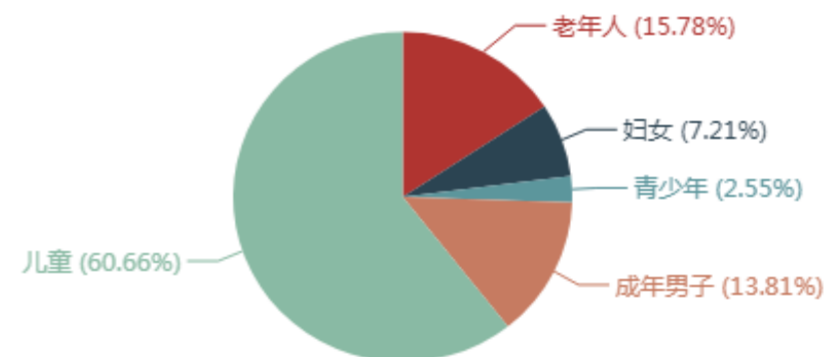

捐赠伙伴
155

余量食物的那些数据

援助人次
430663人次

分发餐食
1320546份

受益人的那些数据

受益人群体分类

受益人职业分类

受益人健康状况分类